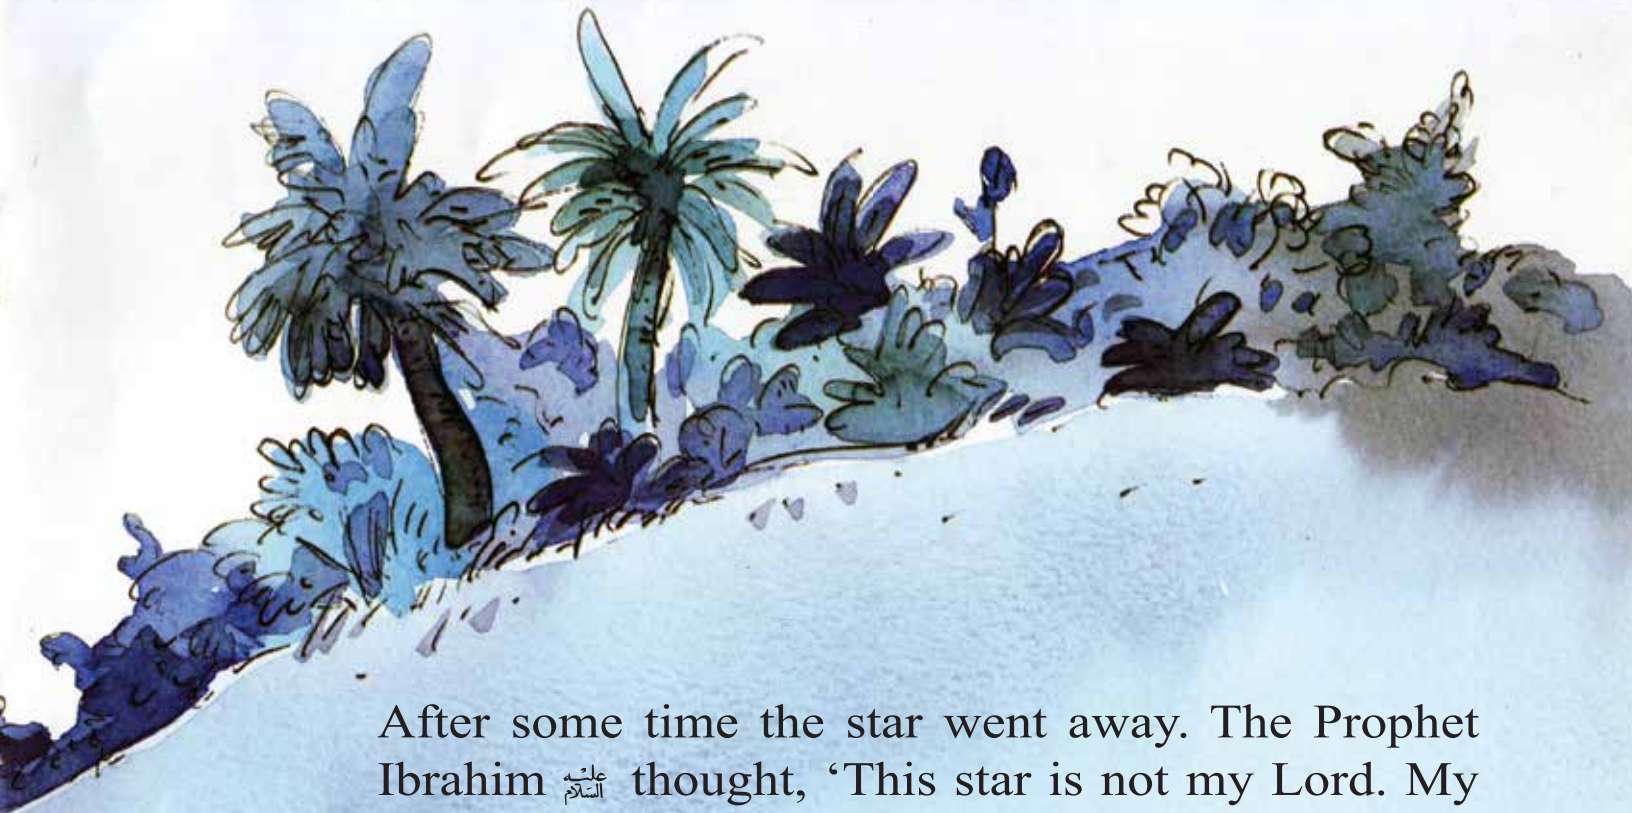

কিছুক্ষন পর তাঁরকাটি মিলিয়ে গেল । নবী ইব্রাহীম (আঃ) ভাবলেন,
“এই তাঁরকাটি আমার প্রভূ নয় । আমার প্রভূ এটির মত কখনো চলে
যেতে পারে না ।”

নবী ইব্রাহীম (আঃ) উচ্চস্বরে বলে উঠলেন,
“এটা এত সুন্দর ! চাঁদটি অবশ্যই আমার প্রভু
হবেন !”

ভোরের আলো চারদিকে ছড়িয়ে পড়ল এবং চাঁদটি মিলিয়ে গেল । নবী
ইব্রাহীম (আঃ) বললেন, “চাঁদটি আমার প্রভু নয় । আমার প্রভু এটির
মত কখনো চলে যেতে পারে না ।”

তখন আকাশে সুন্দর চাঁদ দেখা গেল ।

After some time the star went away. The Prophet Ibrahim عليه السلام thought, ‘This star is not my Lord. My Lord can never go away like this!’